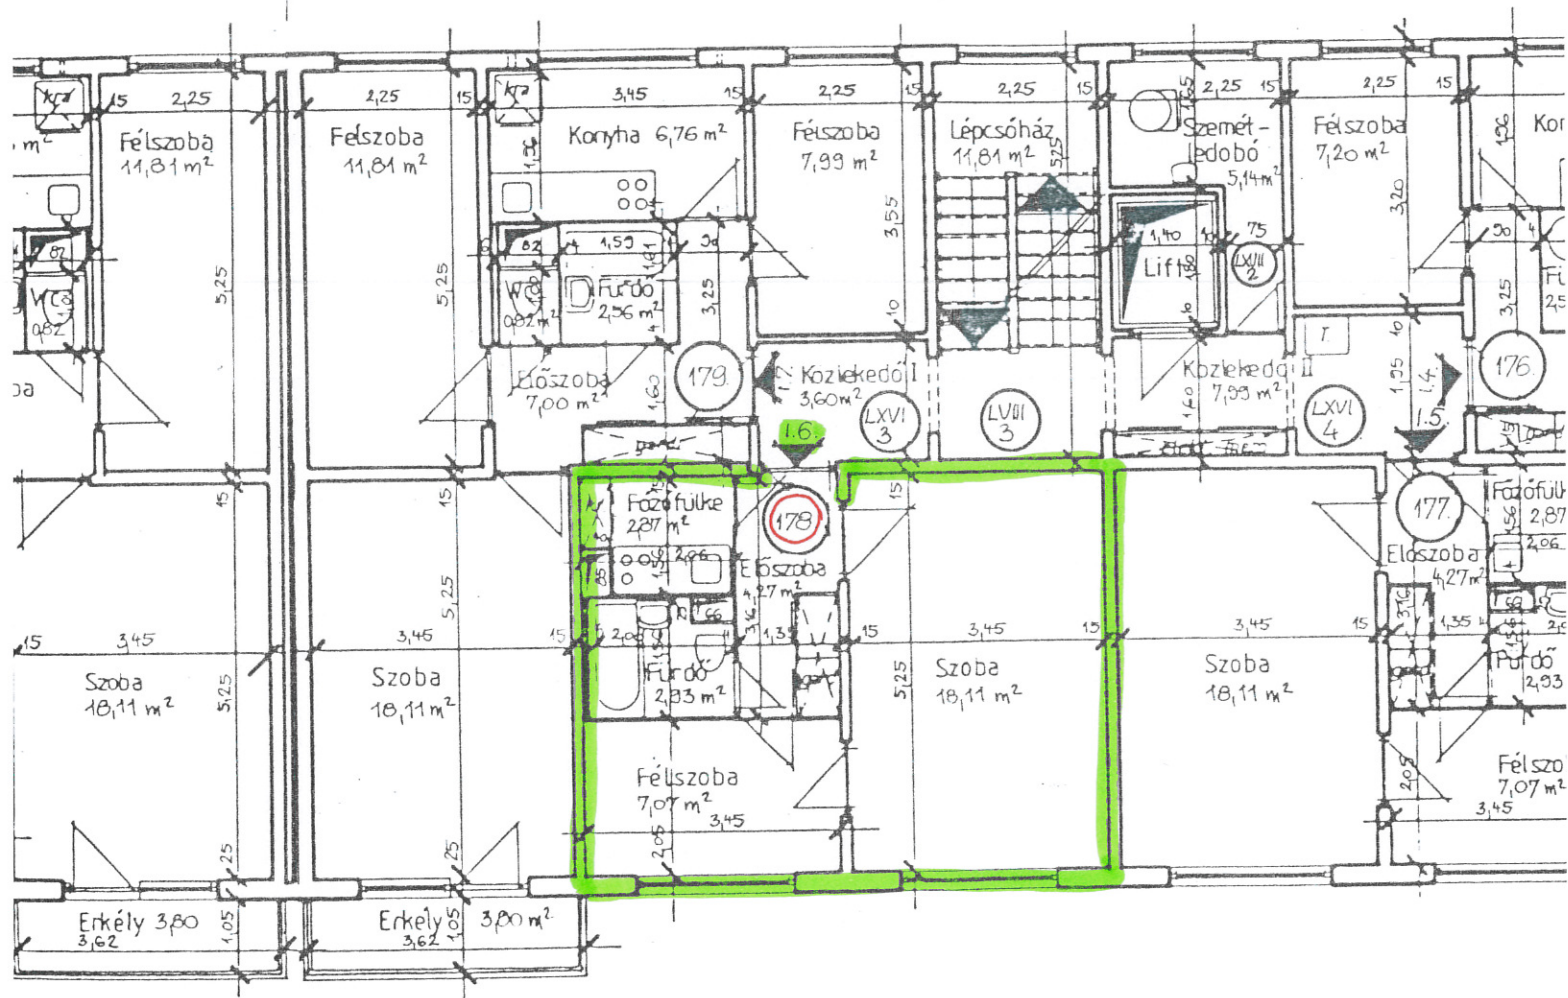

KÖZÖS TULAJDONÚ TERÜLETEK:

- ⓁⅧⅢ
3 Lépcsőház : 11,81 m²
- ⓁⅩⅥ
3 Közlekedő I : 3,60 m²
- ⓁⅩⅥ
4 Közlekedő II. : 7,99 m²
- ⓁⅩⅦ
2 Személtároló: 5,14 m²

NEPTUN utca 86.

1. em. 6.

KÜLÖN TULAJDONÚ TERÜLETEK: (LAKÁSOK)

- | | | | |
|----------------|-----|------|-----------------------------------|
| n ² | ⓁⅦⅥ | 1.4. | 54,26 m ² + ERKÉLY 3,6 |
| | ⓁⅦⅦ | 1.5. | 35,25 m ² |
| | ⓁⅦⅧ | 1.6. | 35,25 m ² |
| n ² | ⓁⅦⅨ | 1.7. | 55,05 m ² + ERKÉLY 3 |