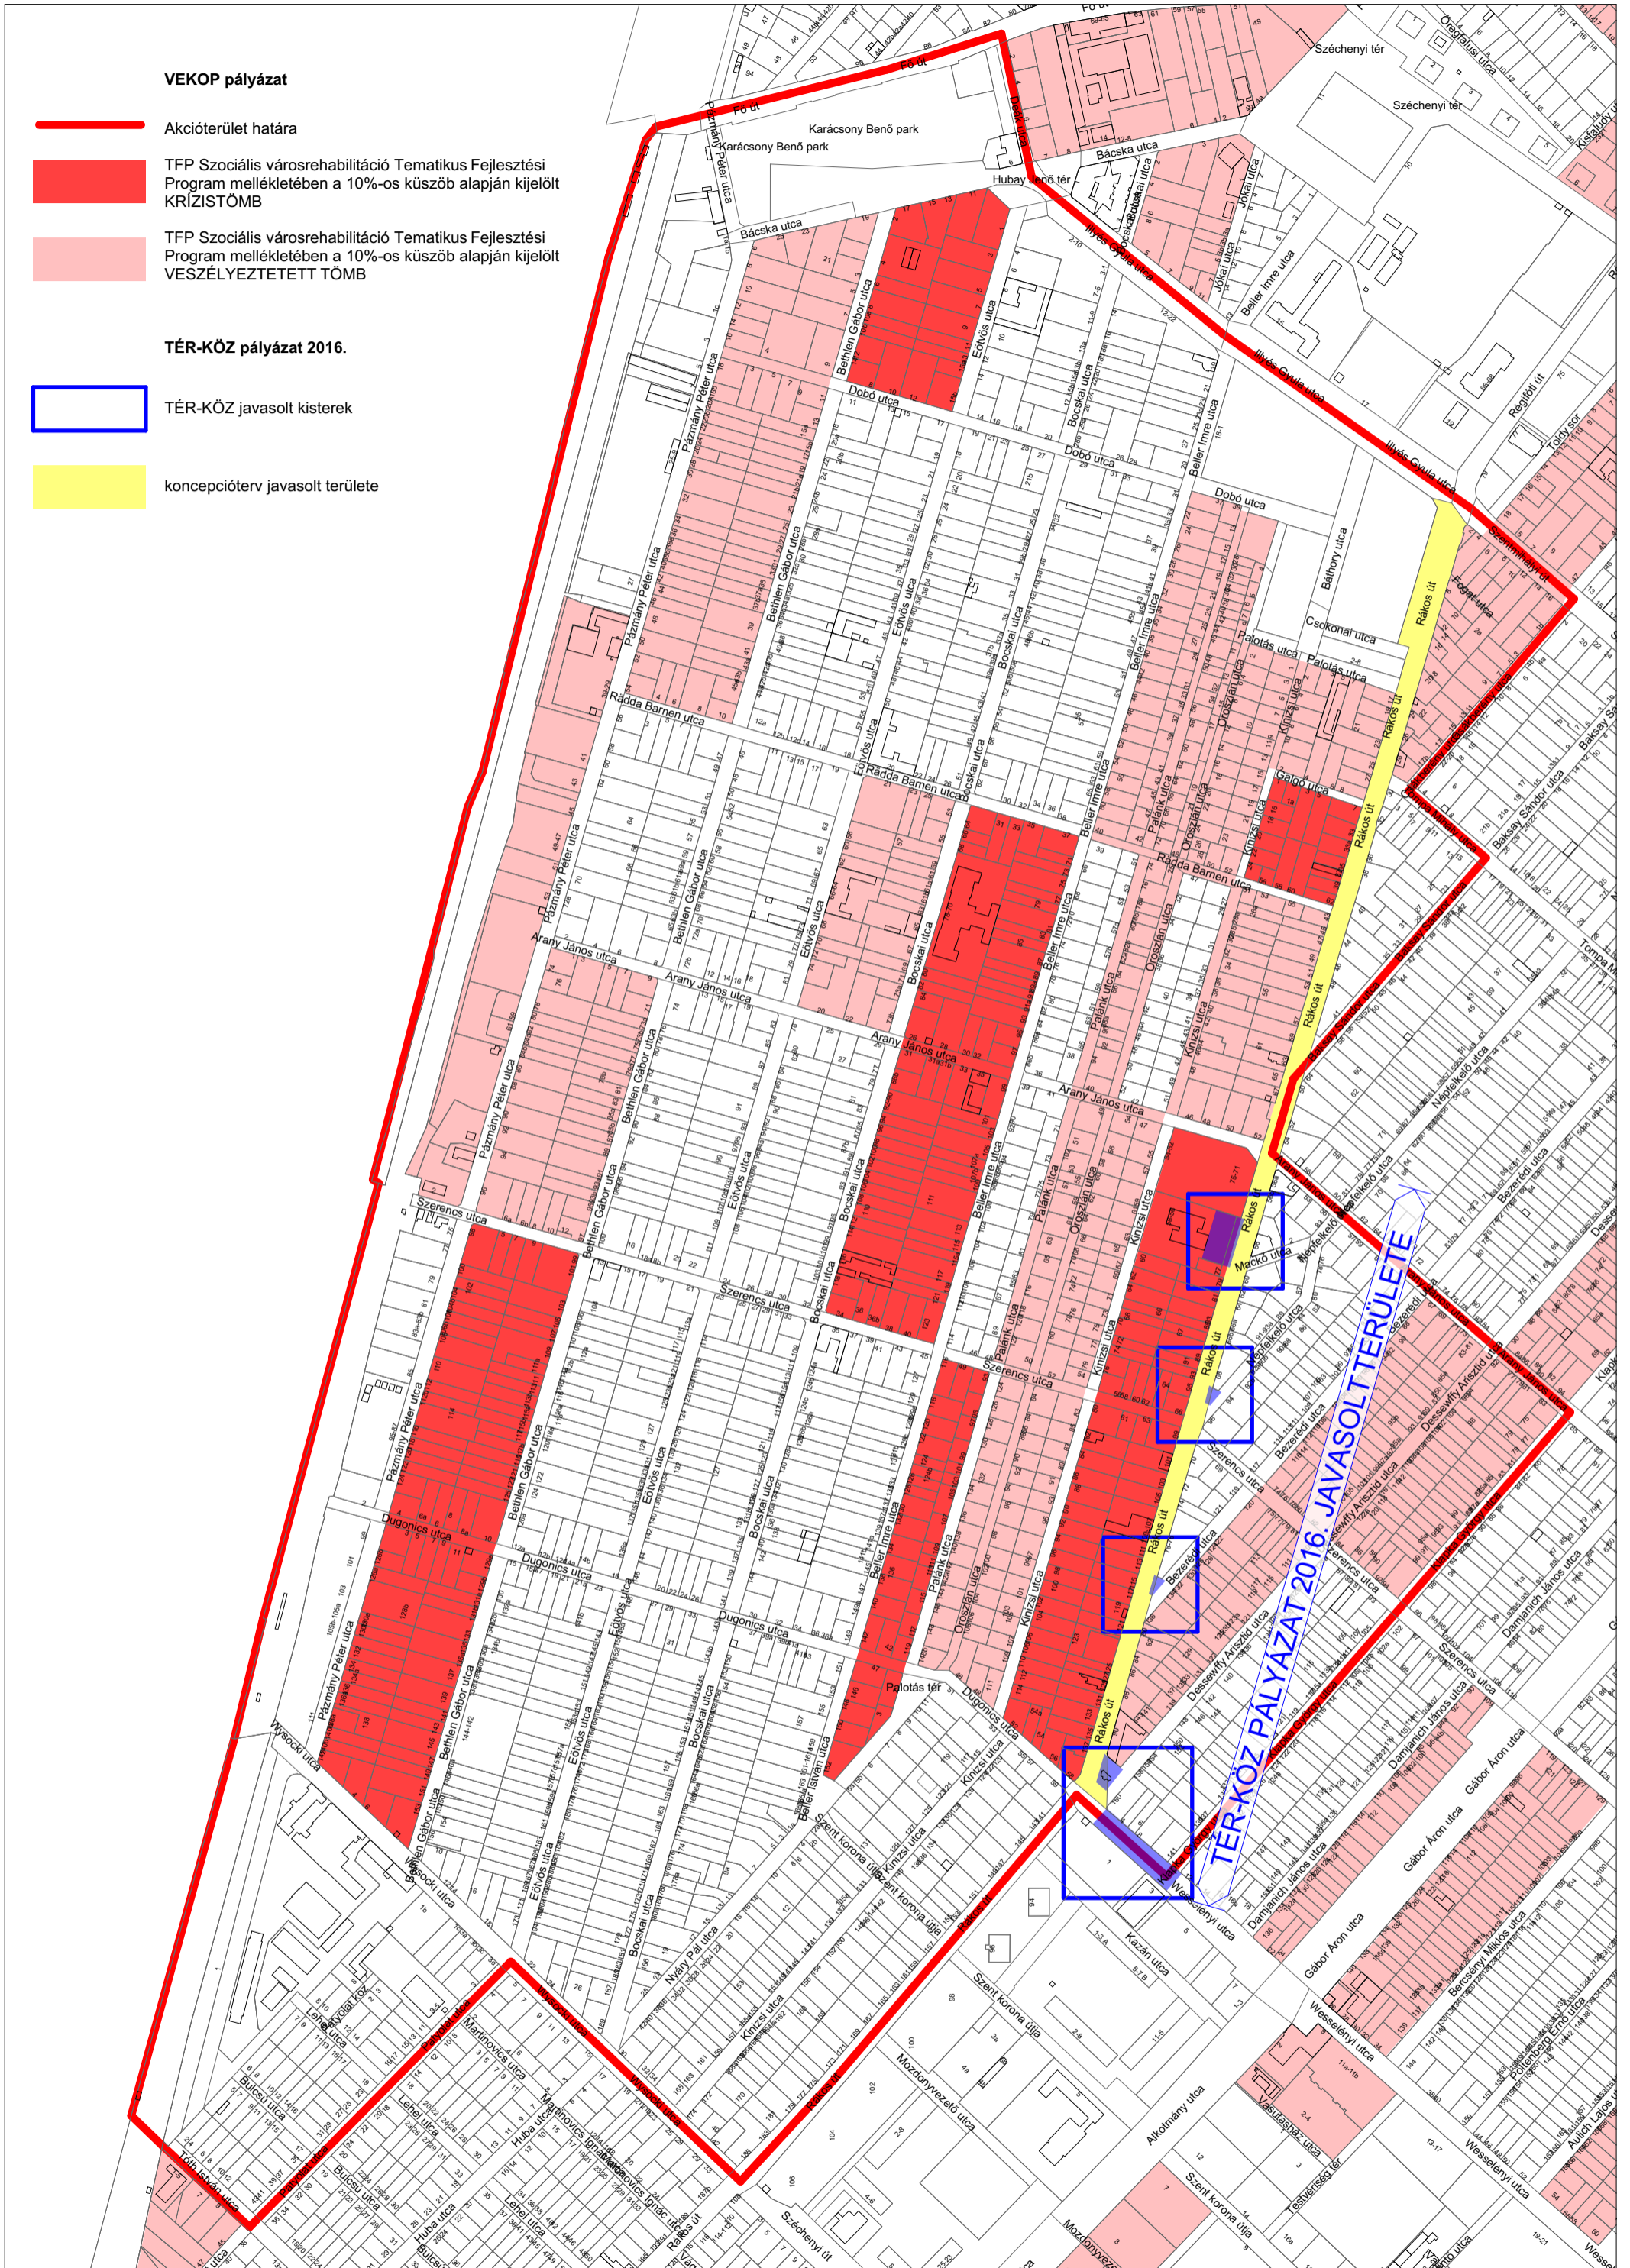

VEKOP pályázat

 Akcióterület határa

 TFP Szociális városrehabilitáció Tematikus Fejlesztési Program mellékletében a 10%-os küszöb alapján kijelölt KRÍZISTÖMB

 TFP Szociális városrehabilitáció Tematikus Fejlesztési Program mellékletében a 10%-os küszöb alapján kijelölt VESZÉLYEZTETETT TÖMB

TÉR-KÖZ pályázat 2016.

 TÉR-KÖZ javasolt kisterek

 koncepcióterv javasolt területe

TÉR-KÖZ PÁLYAZAT 2016. JAVASOLT TERÜLETE