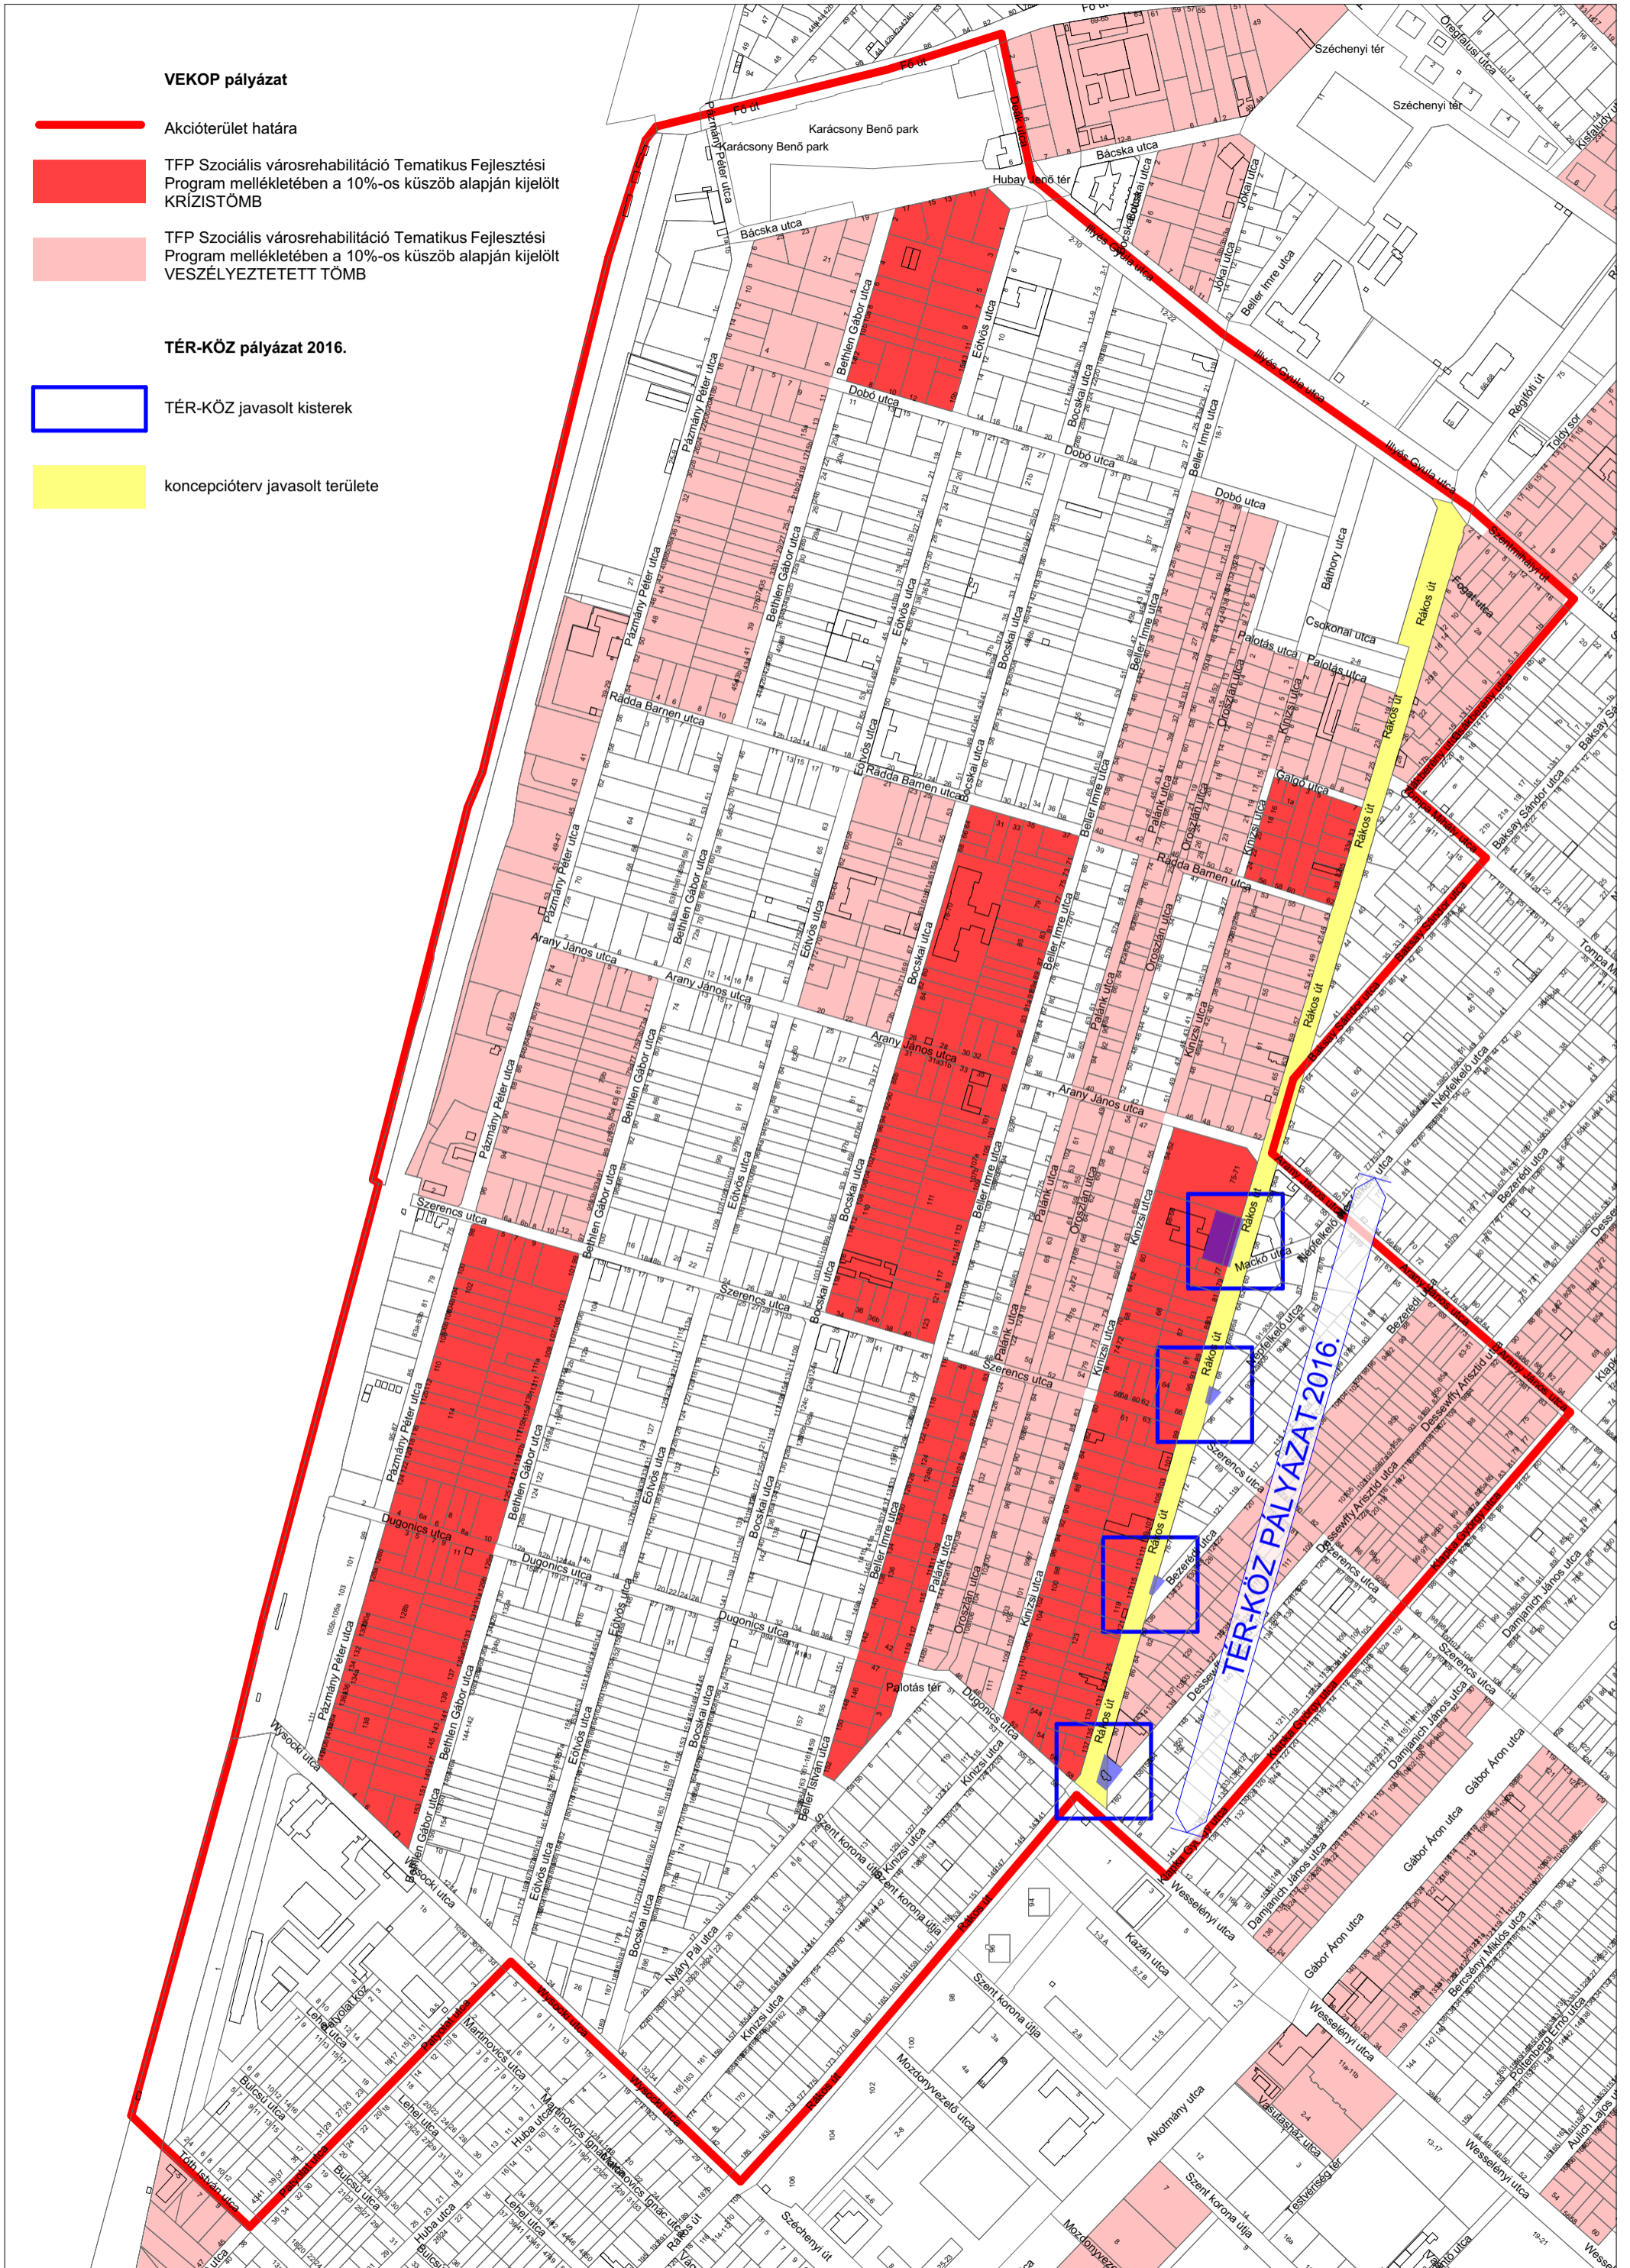

VEKOP pályázat

 Akcióterület határa

 TFP Szociális városrehabilitáció Tematikus Fejlesztési Program mellékletében a 10%-os küszöb alapján kijelölt KRÍZISTÖMB

 TFP Szociális városrehabilitáció Tematikus Fejlesztési Program mellékletében a 10%-os küszöb alapján kijelölt VESZÉLYEZTETETT TÖMB

TÉR-KÖZ pályázat 2016.

 TÉR-KÖZ javasolt kisterek

 koncepcióterv javasolt területe

TÉR-KÖZ PÁLYAZAT 2016.