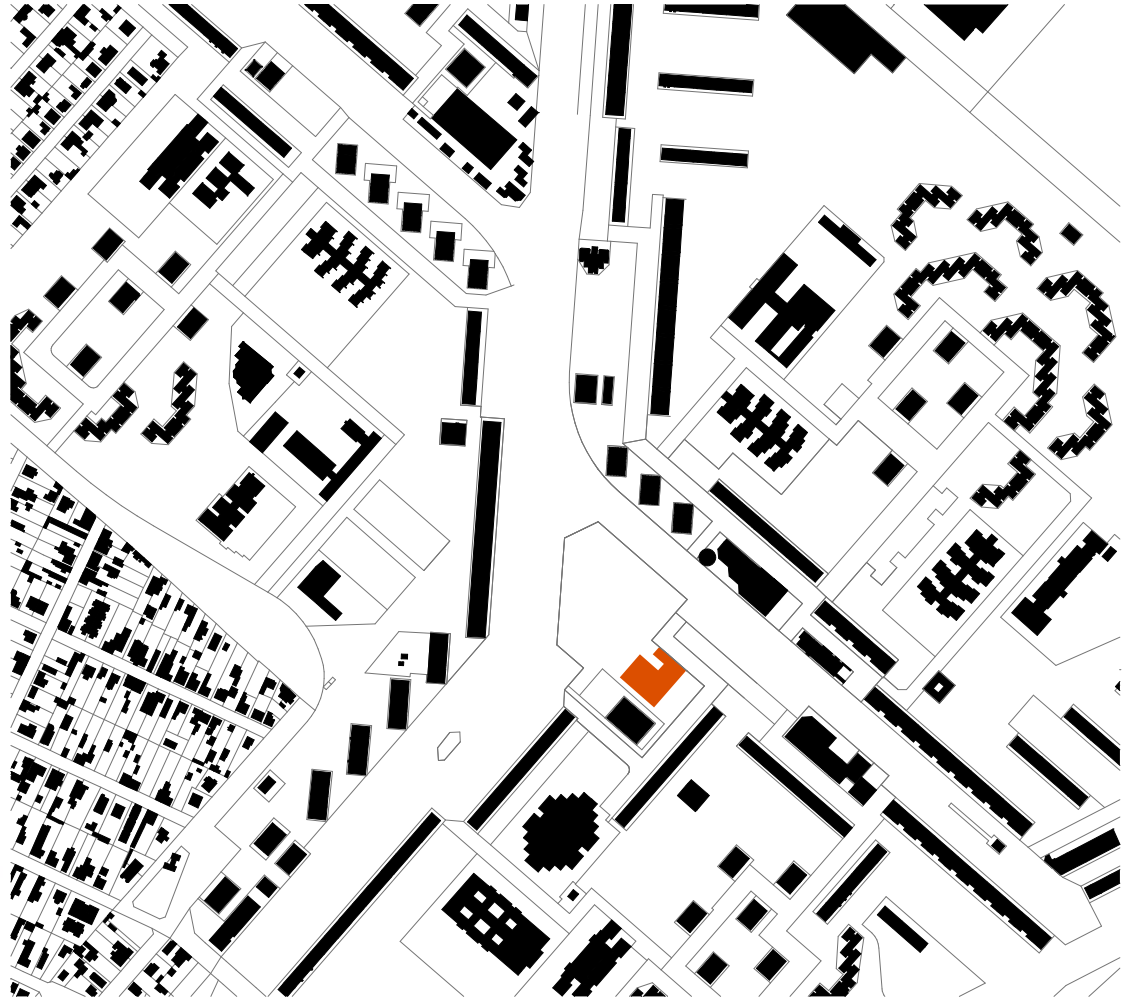

KÖZÖSSÉGI HÁZ ÚJPALOTÁN - BUDAPEST XV.

VÁZLATTERV

2016. MÁRCIUS 3.

BEJÁRATOK

FÖLDSZINT

FEDETT - NYITOTT KÖZTES TEREK

FÖLDSZINT

KÖZÖS TERÜLETEK - ELŐCSARNOK - ÉTTEREM