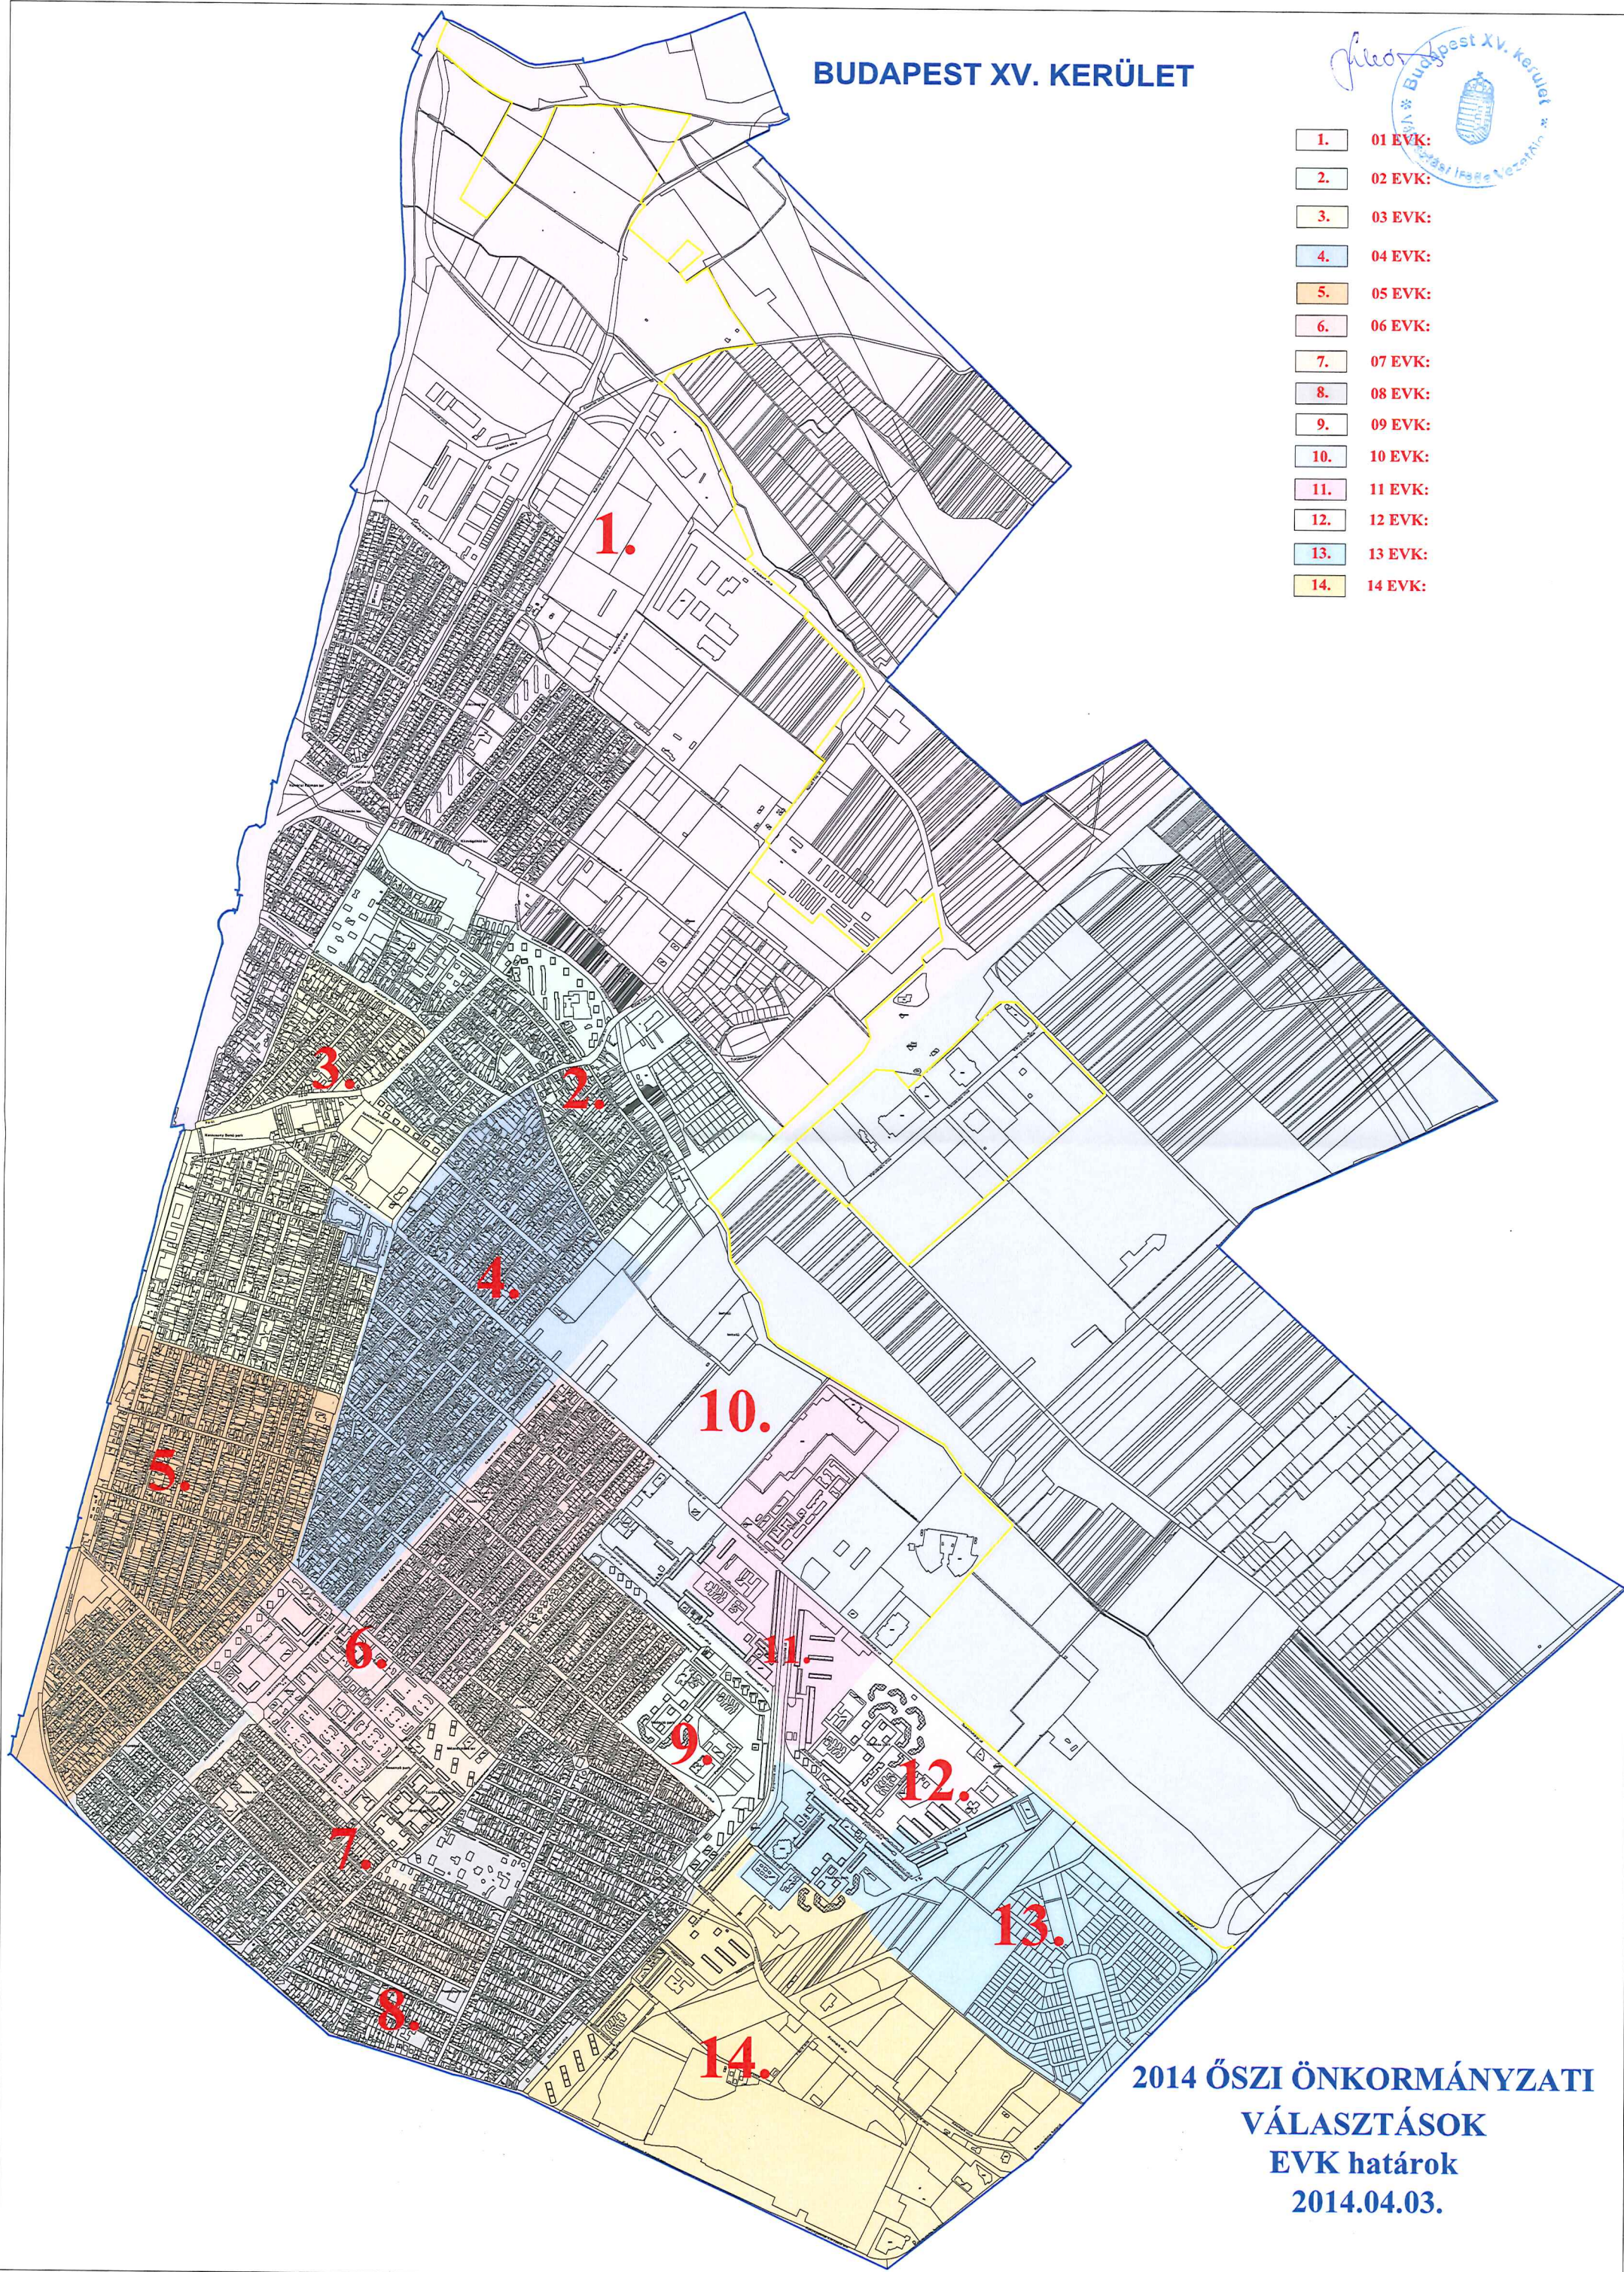

BUDAPEST XV. KERÜLET

- | | |
|-----|---------|
| 1. | 01 EVK: |
| 2. | 02 EVK: |
| 3. | 03 EVK: |
| 4. | 04 EVK: |
| 5. | 05 EVK: |
| 6. | 06 EVK: |
| 7. | 07 EVK: |
| 8. | 08 EVK: |
| 9. | 09 EVK: |
| 10. | 10 EVK: |
| 11. | 11 EVK: |
| 12. | 12 EVK: |
| 13. | 13 EVK: |
| 14. | 14 EVK: |

2014 ŐSZI ÖNKORMÁNYZATI
VÁLASZTÁSOK
EVK határok
2014.04.03.