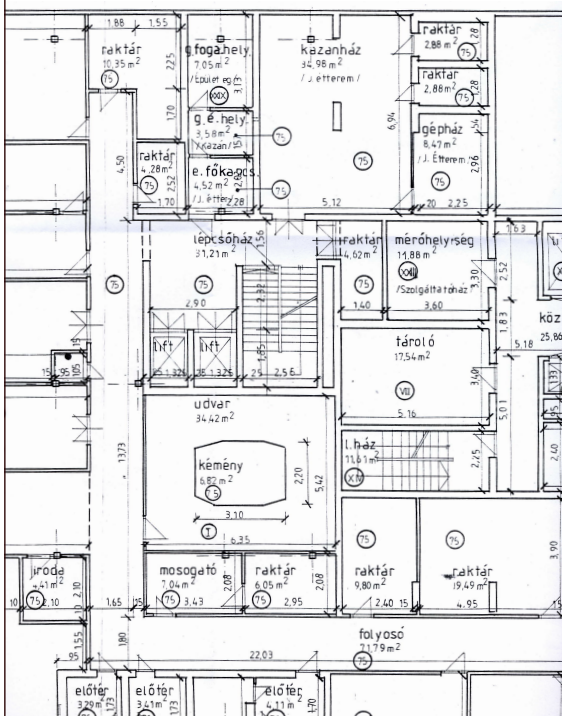

Előterjesztés 1. sz. melléklete
 Használati joggal érintett terület - jelenlegi állapot

JELMAGYARÁZAT

 használati joggal érintett terület 690,00 m²

FÖLDSZINT ALAPRAJZ RÉSZLET

	Szint	Terület	Jelenlegi állapot	Módosítást követően
Bejegyzett használati jog	Földszint	0,00 m ²	Nem egyezik a tényleges használattal	változik
	I. emelet	690,0 m ²	Nincs teljesen kihasználva	változik

EMELET ALAPRAJZ RÉSZLET