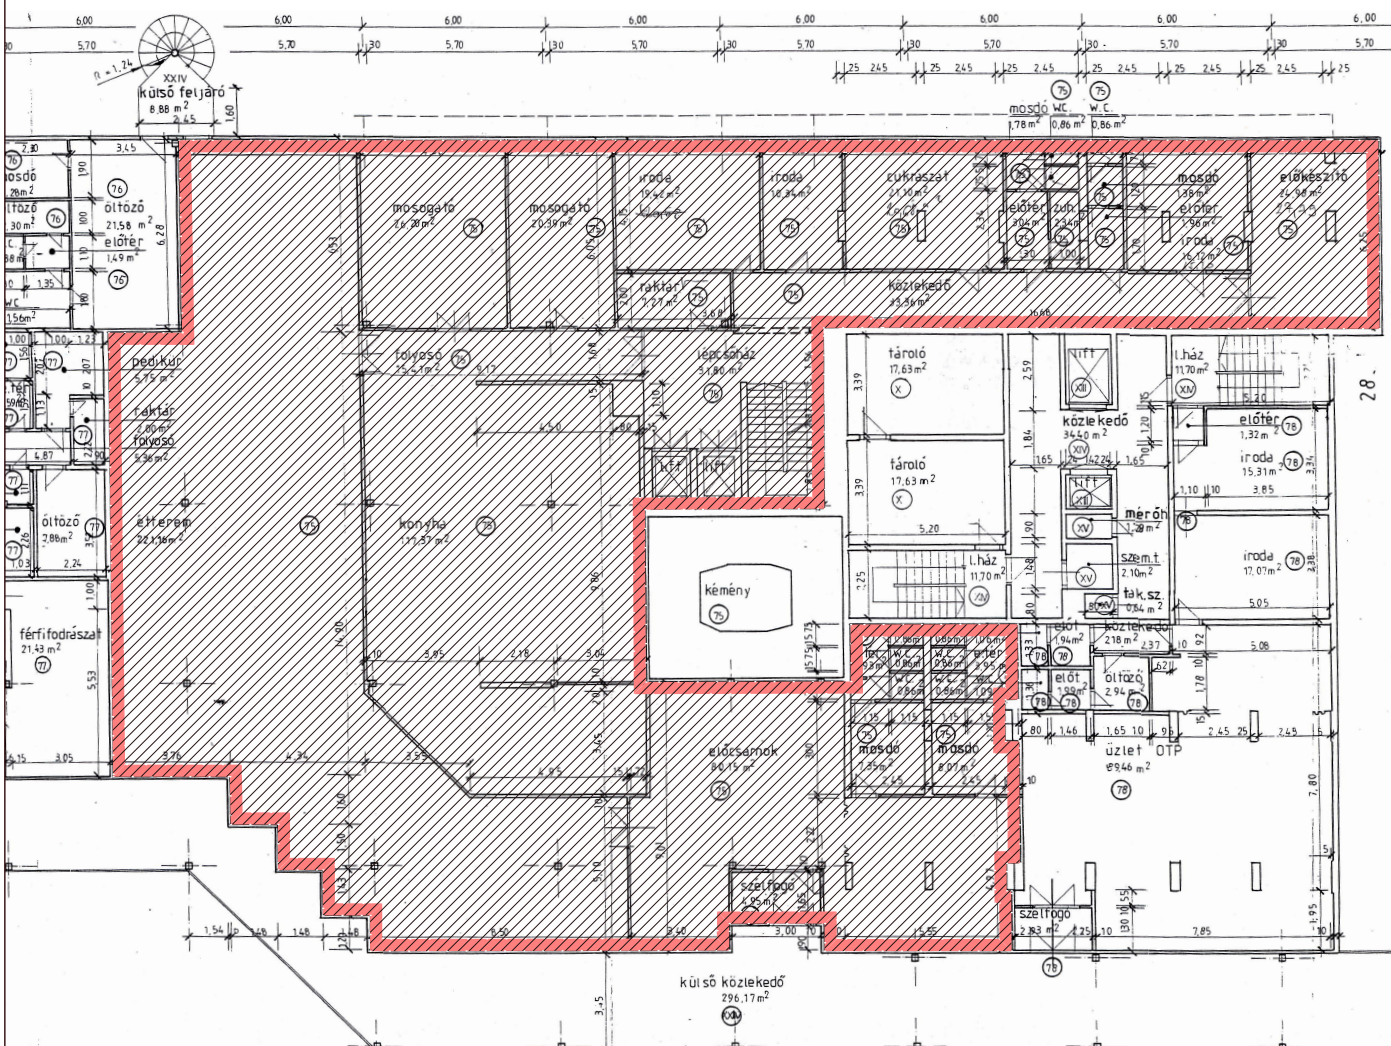

Előterjesztés 1. sz. melléklete
 Használati joggal érintett terület - jelenlegi állapot

JELMAGYARÁZAT

 használati joggal érintett terület 690,00 m²

FÖLDSZINT ALAPRAJZ RÉSZLET

	Szint	Terület	Jelenlegi állapot	Módosítást követően
Bejegyzett használati jog	Földszint	0,00 m ²	Nem egyezik a tényleges használattal	változik
	I. emelet	690,0 m ²	Nincs teljesen kihasználva	változik

EMELET ALAPRAJZ RÉSZLET