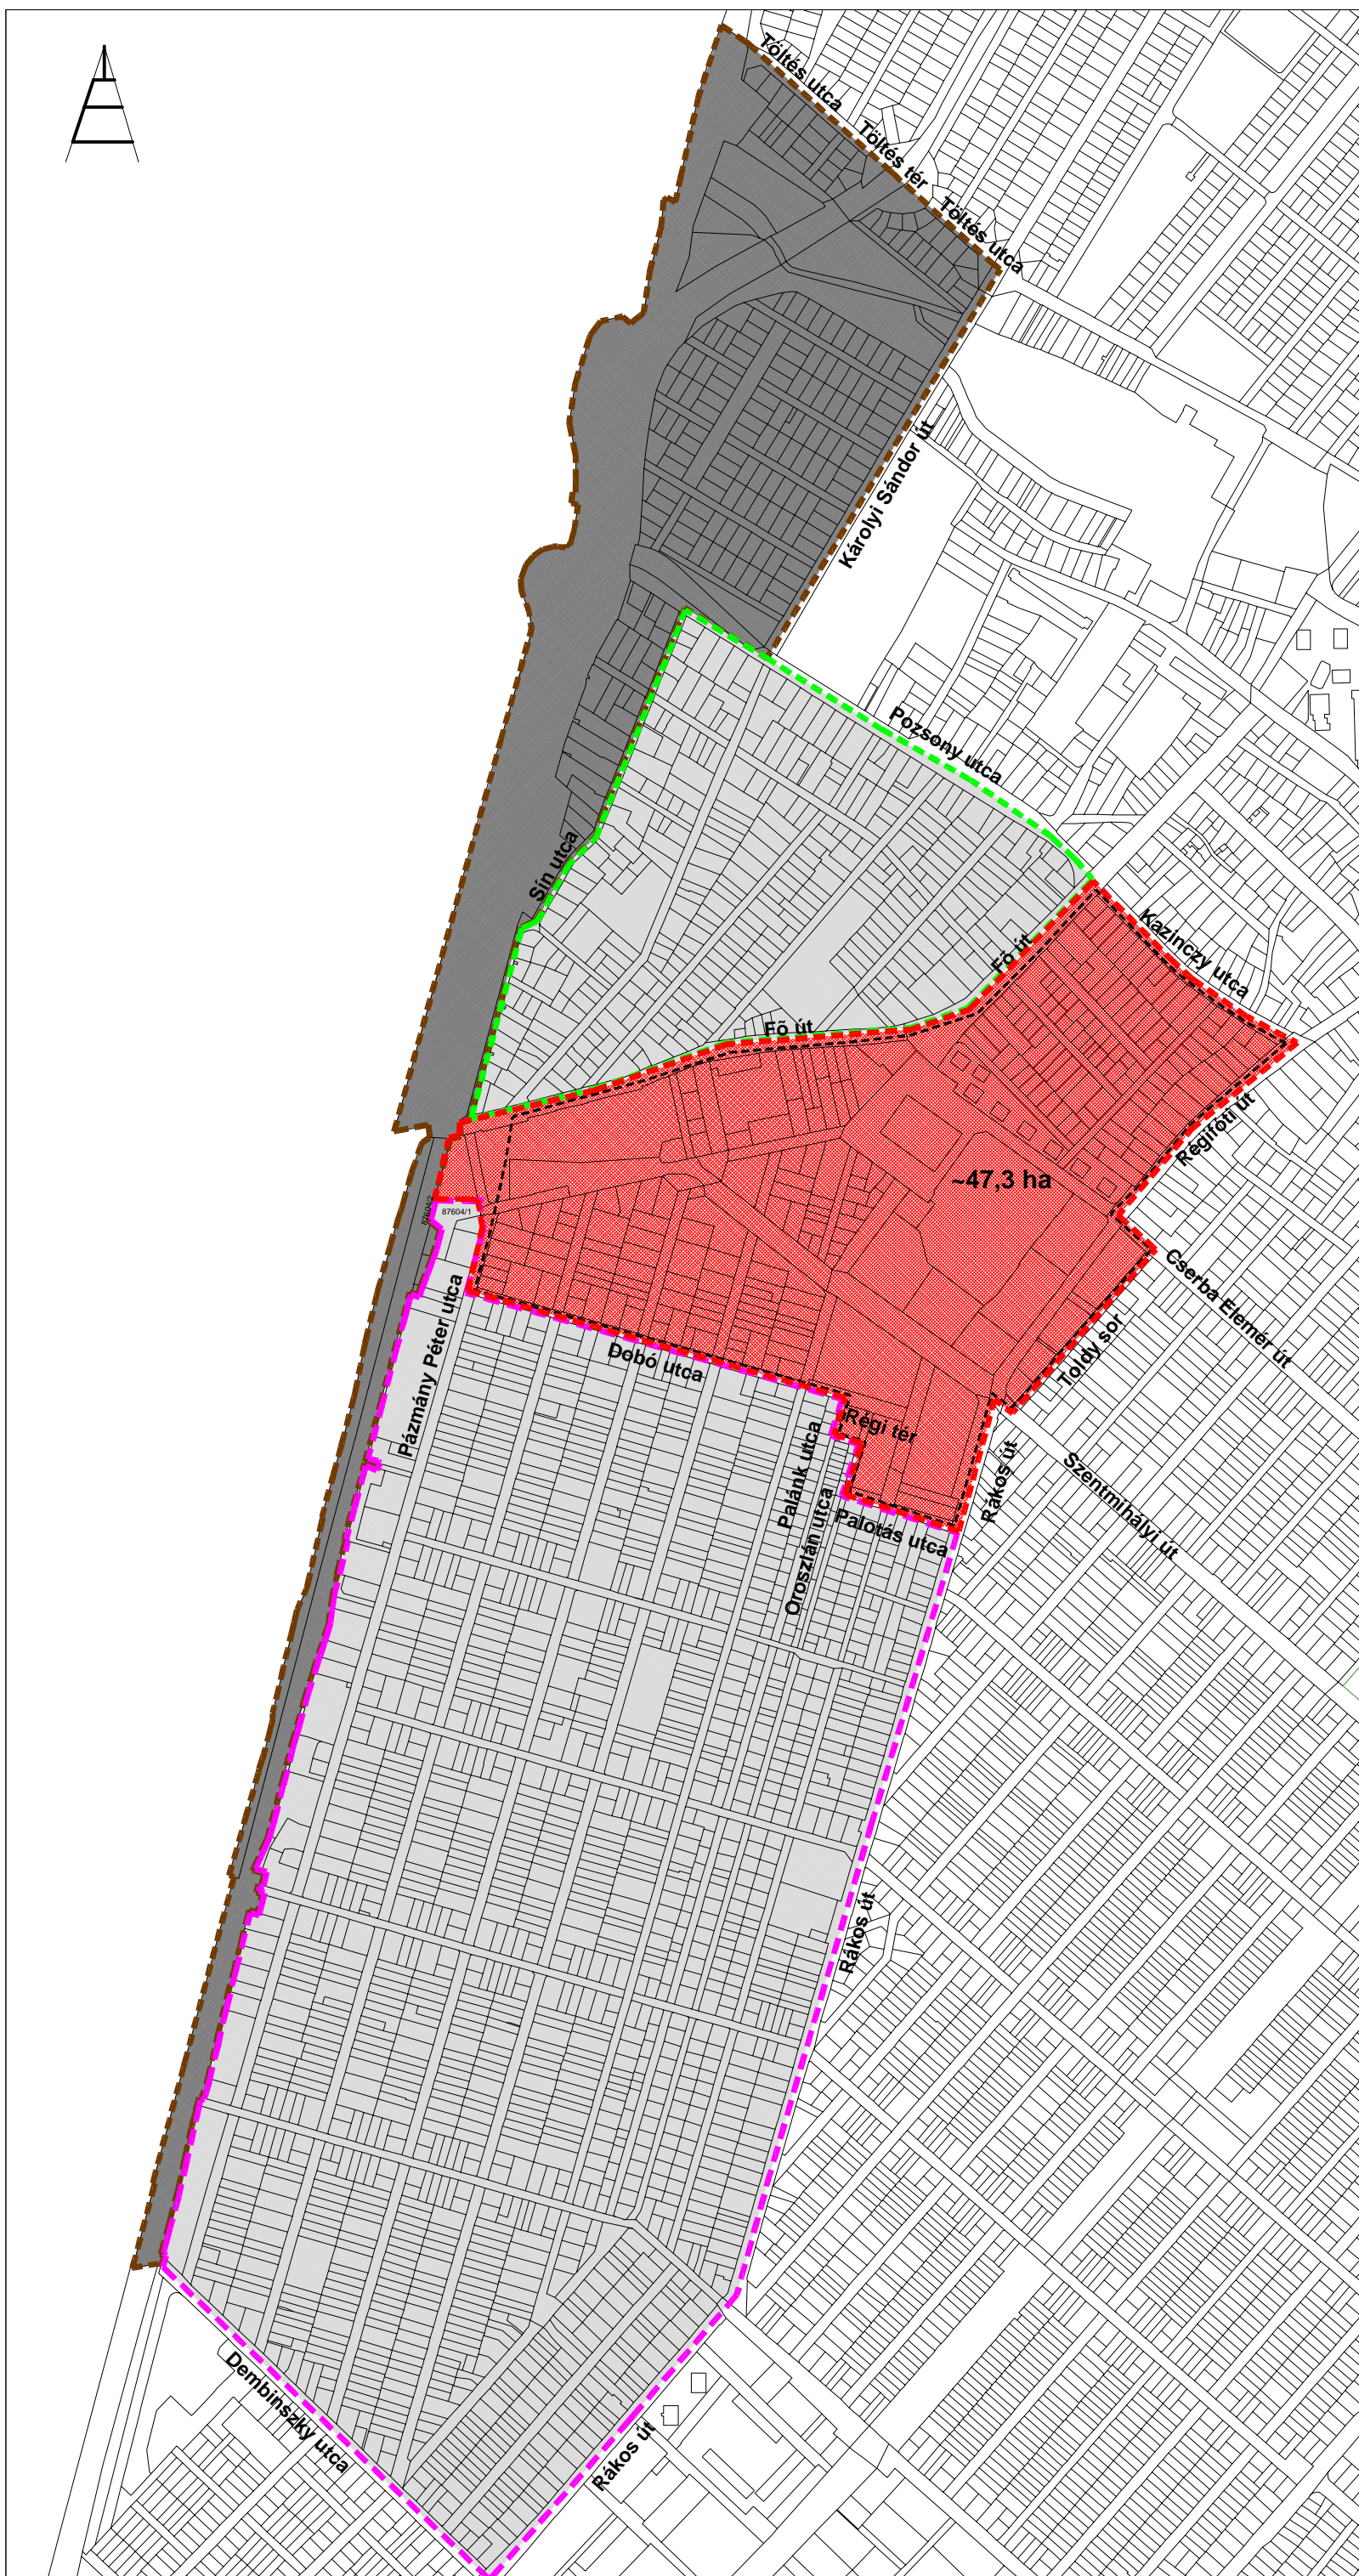

Jelmagyarázat:

-  Telekhatár
-  Hatályos Városközpont
KSZT tervezési határa
-  Rákospalota
kerületközpont KSZT
tervezet területe
-  Folyamatban lévő KSZT-k
területi lehatárolása:
"70-es vasútvonal és
környéke"
KSZT tervezet területe
-  "Wágner Manó"
KSZT tervezet területe
-  "Rákospalota Dél"
KSZT tervezet területe

"Rákospalota Kerületközpont"

A folyamatban lévő KSZT-k
területi lehatárolása (átnézeti)