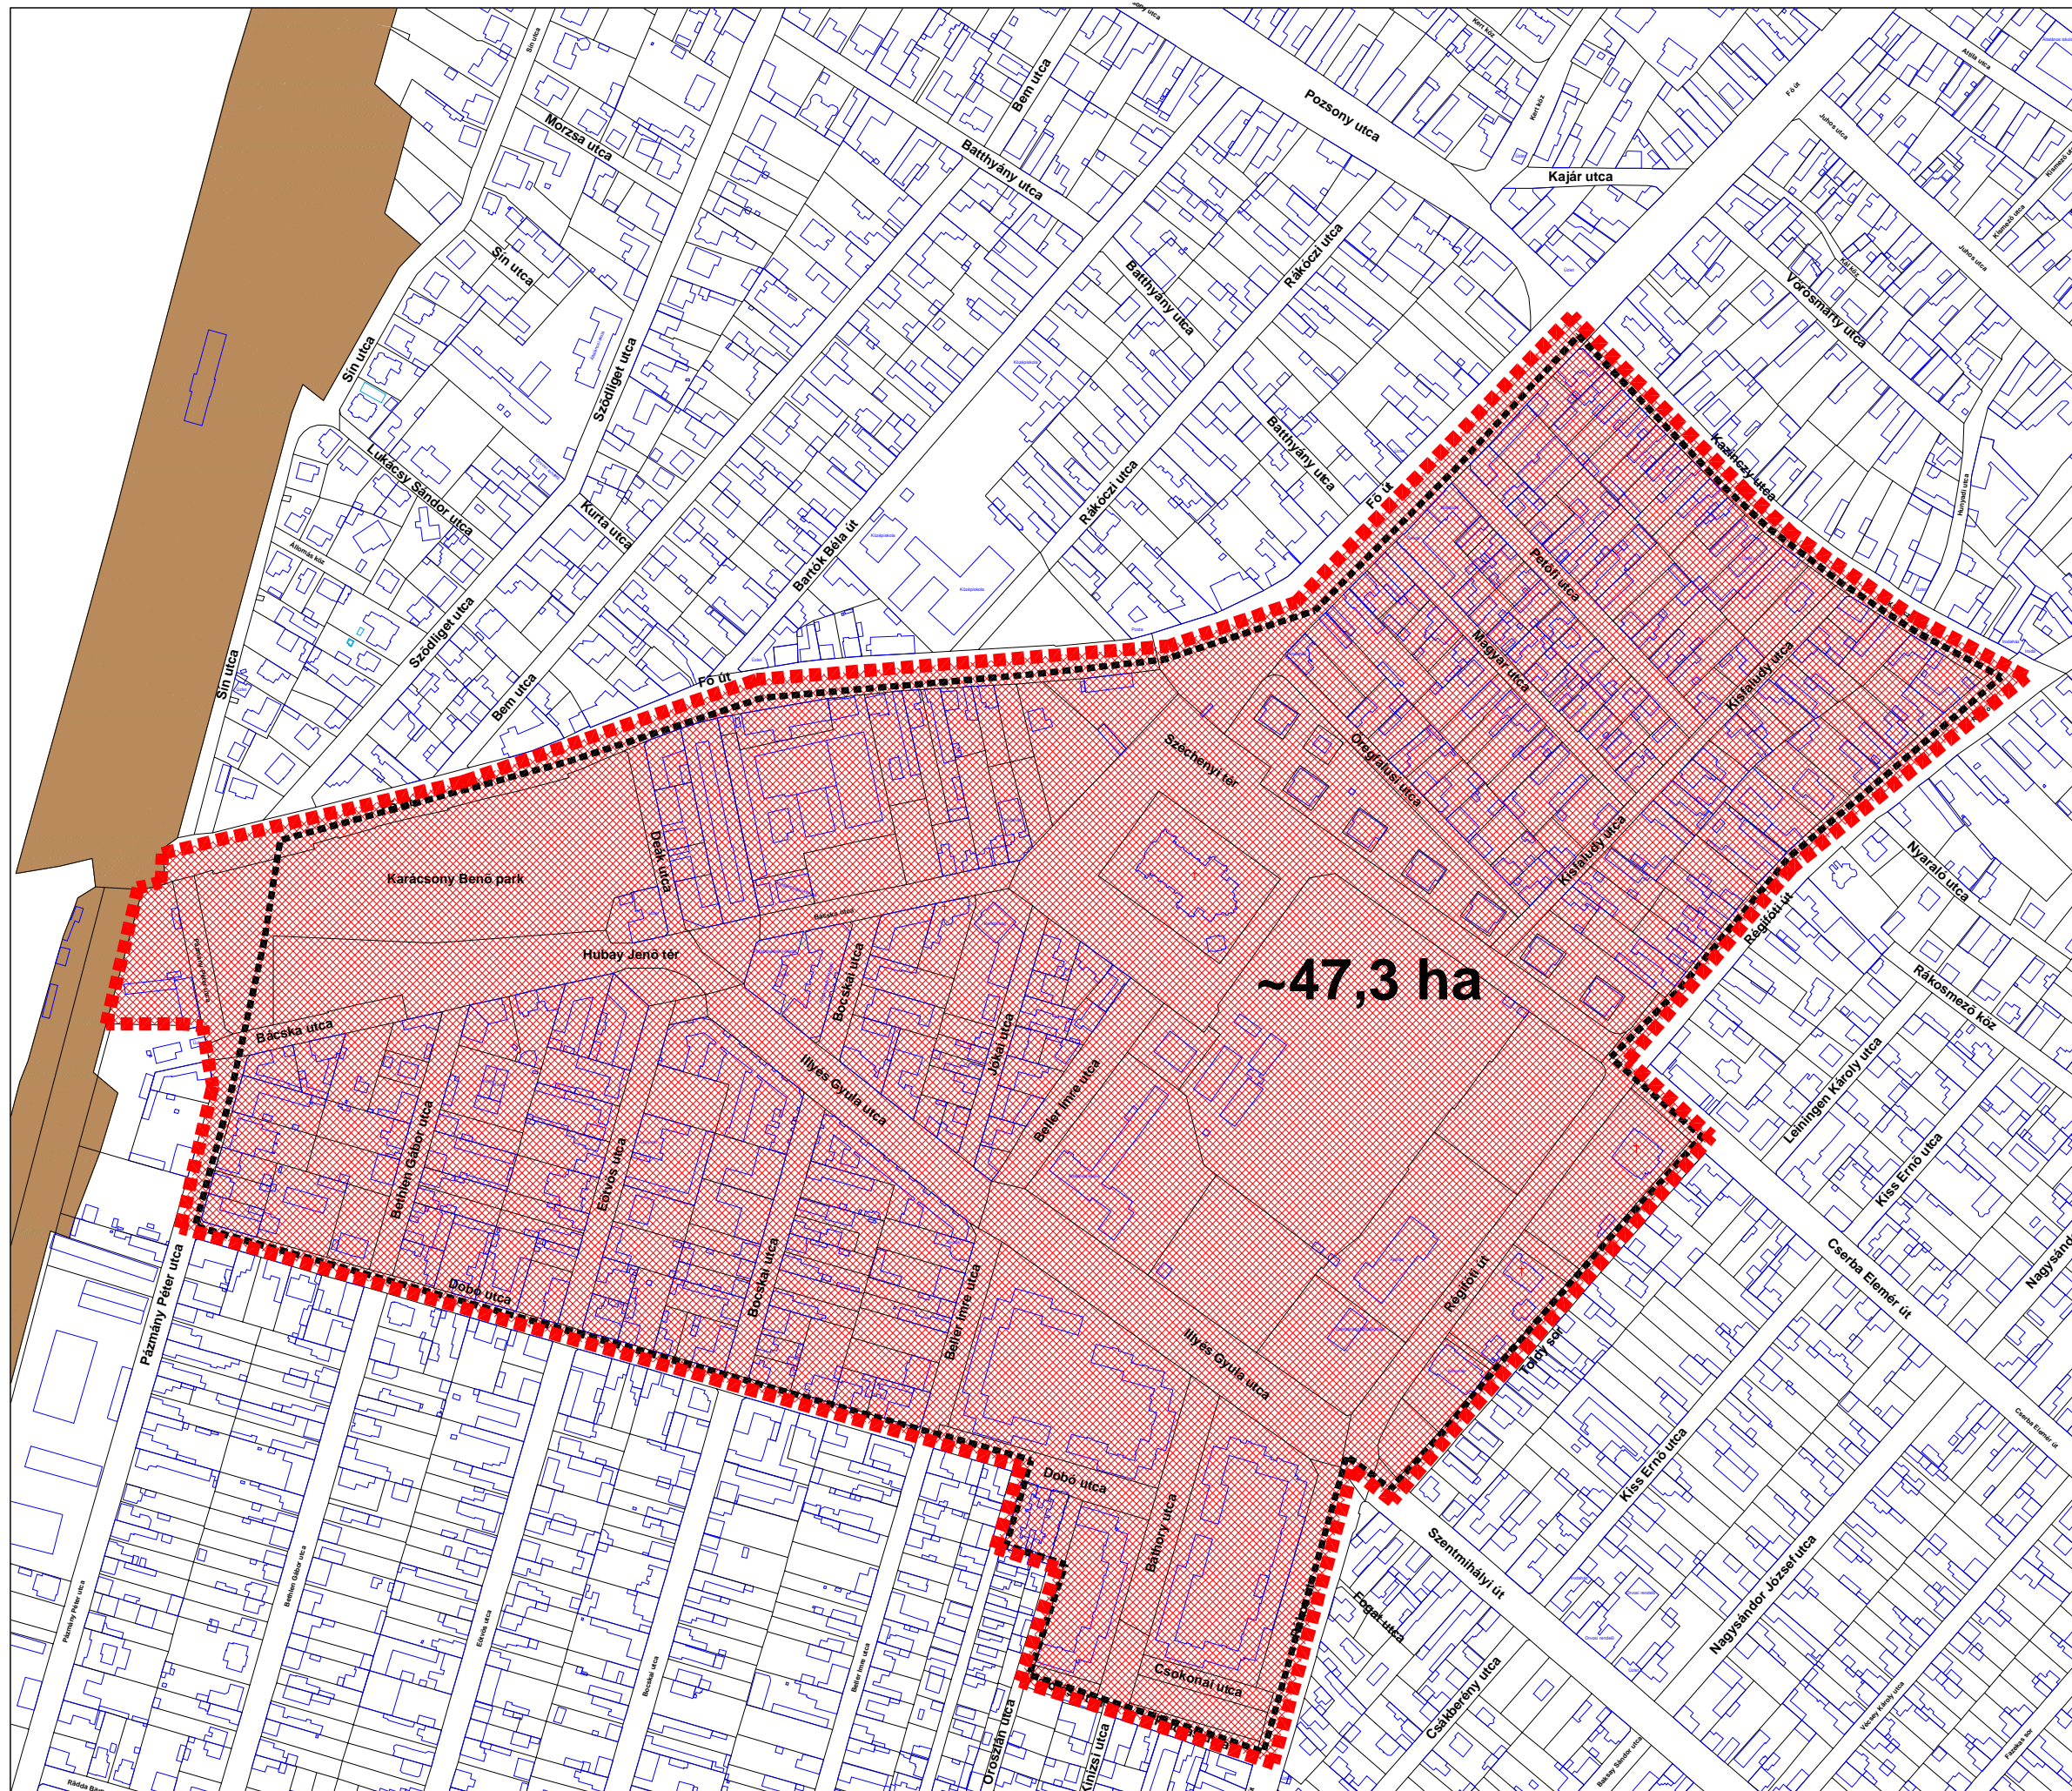

1. sz. melléklet

Jelmagyarázat:

-  Telekhatár
-  90237 Helyrajzi szám
-  Meglévő épület
-  Meglévő vasúti terület
-  Hatályos Városközpont KSZT tervezési határa
-  Rákospalota kerületközpont KSZT tervezet területe

"Rákospalota Kerületközpont"

készülő KSZT területi lehatárolása (átnézeti)